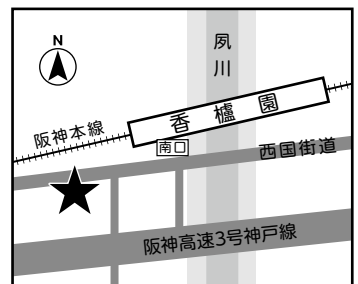

阪神香櫛園駅徒歩1分駅前サロン

住所 西宮市川西町8-22

TEL 0798-26-6661