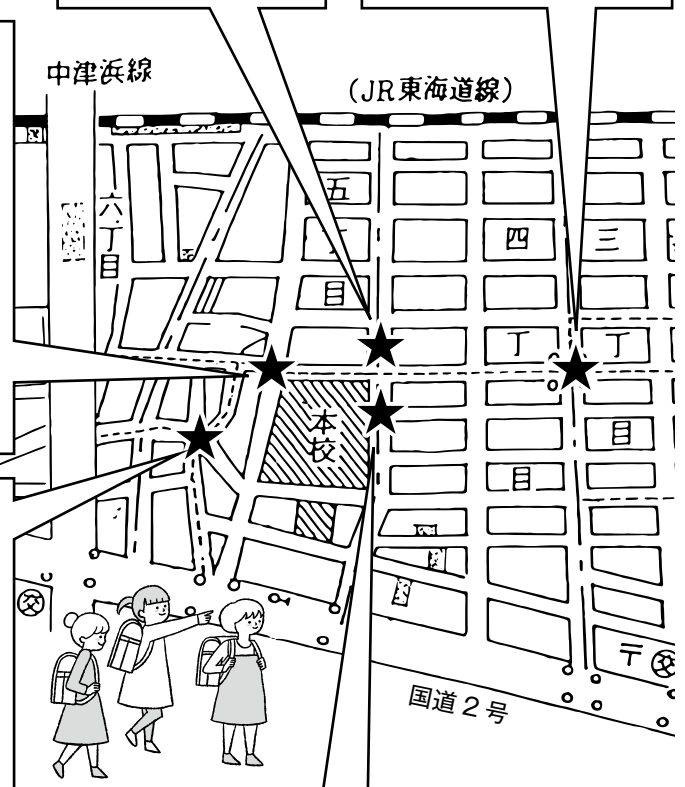

お電話で混雑状況をお知らせします お気軽にお問い合わせください

専用駐車場 2台
提携駐車場 18台

よねとみ動物病院

休診のお知らせなどはHP・LINE等で
随時更新しています

☆防犯カメラ☆

地域内10カ所に設置されています

- ・1丁目8・1丁目13
- ・2丁目8・2丁目9・2丁目22
- ・3丁目3(駅前商店街入り口)
- ・4丁目9(小学校北東)・4丁目11
- ・6丁目3(SL公園)・6丁目11

加藤さん

門脇さん 小林さん

☆青パト車☆

児童の下校時に合わせ、学校周辺と通学路をパトロールしています。

耳鼻咽喉科 福武医院

予約診療も行っています。診療時間内にお電話ください。
・アレルギー性鼻炎治療のためのレーザー手術(保険適用診療)

TEL 0798-66-1817

〒663-8113 西宮市甲子園口2丁目25-34