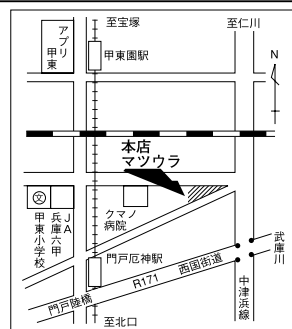

おひさまひろばでは、季節を感じられる催しをスタッフが用意して皆さんを待っています。ちょっとした気分転換に、親子で遊びに来ませんか。

楽しい雰囲気をつくるスタッフたち

～ 地域密着型 自転車専門店 ～

安心できる自転車をお届けできる安全整備士の店

サイクル ショップ

マツウラ

☎663-8003 本店 西宮市上大局2丁目2番17号 ☎52-2036 定休日：木曜日

「あかとんぼ」と一緒に歌おう —最後の婦人学級—