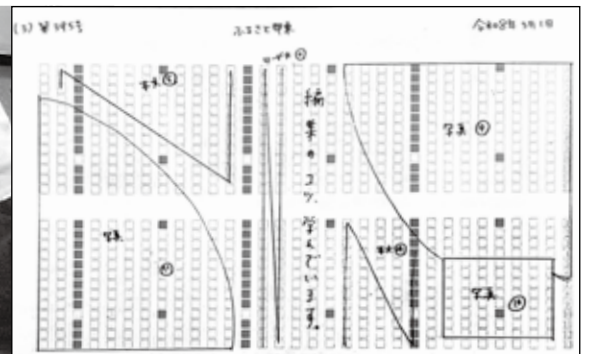

誌面作り、進行中

作成中の原稿

『宮っ子』甲東版 誌面作りの流れ

令和7年度の広報セミナー

取材や編集作業だけでなく、研修に参加して学びをを広げ、編集員としてのスキルアップに取り組んでいます。

編集のコツ、学んでいます

令和7年度の研修では、編集のプロから企画の立て方や取材のポイント、レイアウトの構成などを学びました。吸収した知識は今後の誌面作りに生かしていきます。

令和6年度の研修では小西印刷所を訪問。入稿後から製本までの過程を見学しました。多くの人の手を経て1冊の『宮っ子』が出来上がるのと知り、感謝の念を抱きました。