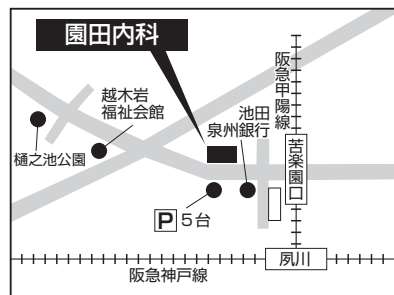

申込 不要

参加費 無料

日時 3月24日(日) 15時~16時15分

内容 ※朗読劇 火垂るの墓

「火垂るの墓」は、作家・野坂昭如の戦争体験をもとにした小説です。神戸空襲で母親を失った14歳の清太と4歳の妹、節子のはかなくも悲しい物語を朗読劇(台本をもつて上演)でお楽しみください。

出演 陽なたの会

定員 50人

申込 電話or公民館窓口にて

参加費 無料

内科 胃腸科 循環器科

医療法人社団

園田内科

西宮市南越木岩町14-7  
阪急苦楽園口駅 西側徒歩約3分

時間/曜日	月	火	水	木	金	土
8:30	○	○	○	/	○	○
12:00	○	○	○	/	○	○
15:45	○	○	○	/	○	○
19:00	○	○	○	/	○	○

休診/木曜午後・土曜午後・日曜・祝祭日

(電話) 0798-72-4601(代)  
http://www.sonodanaika.com